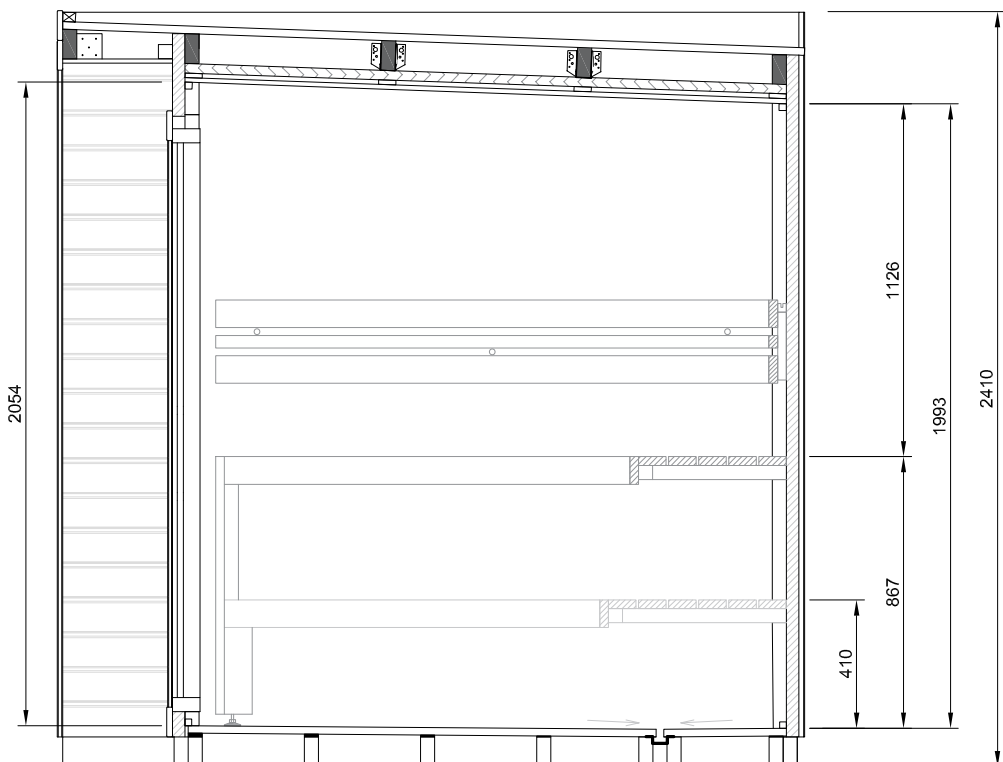

PATIO L STANDARD SAUNA

Layout

Cross section

Patio L

v290623