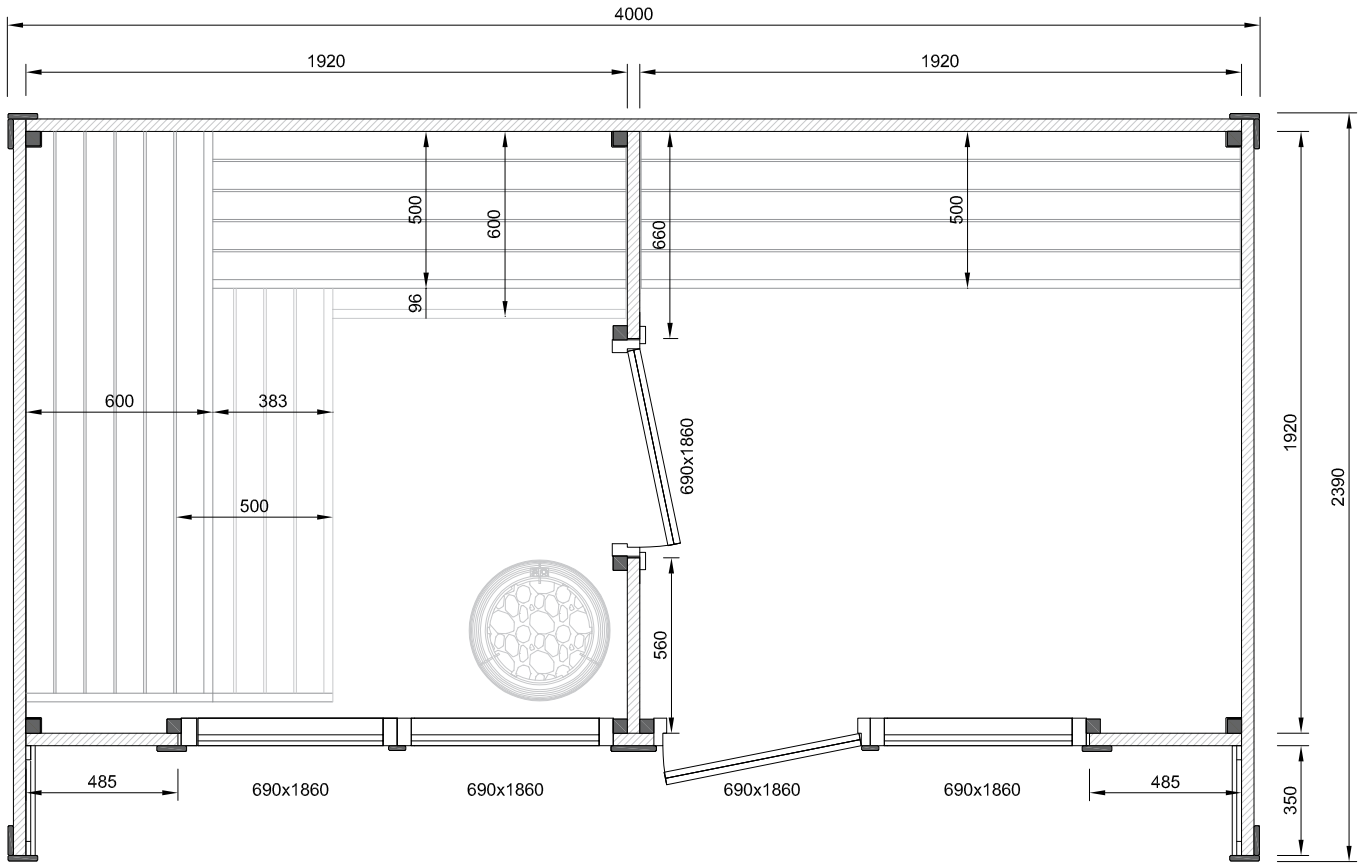

PATIO L STANDARD SAUNA

Layout

Cross section

Patio L

v290623