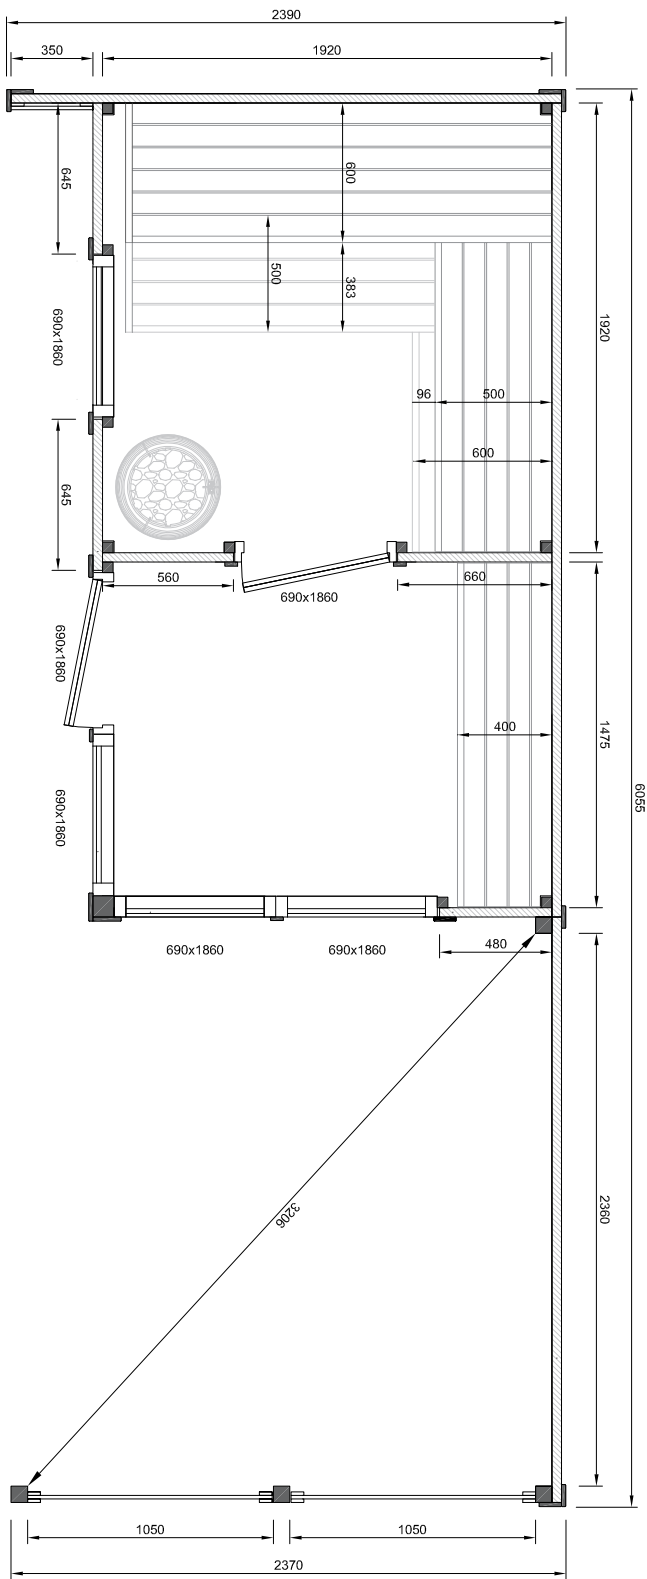

# PATIO L PLUS STANDARD SAUNA

Layout

Cross section

# Patio L Plus

v290623