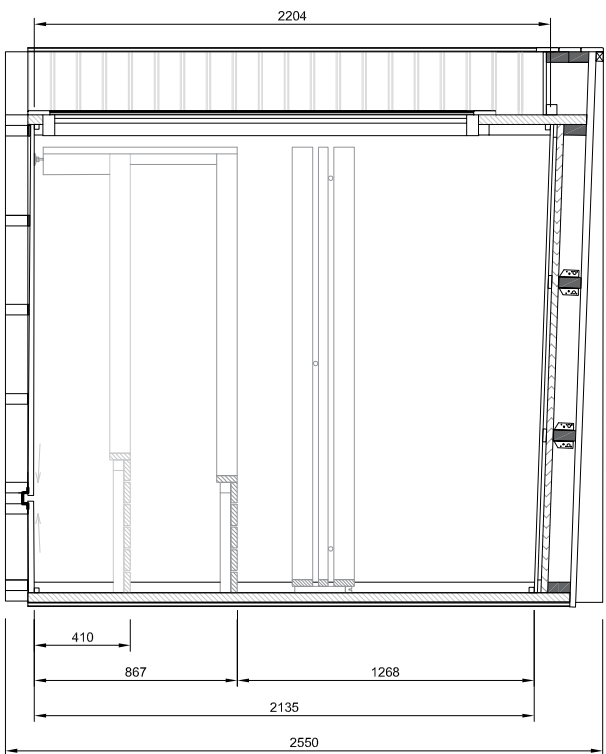

# PATIO L PLUS STANDARD SAUNA

Layout

Cross section

# Patio L Plus

v290623